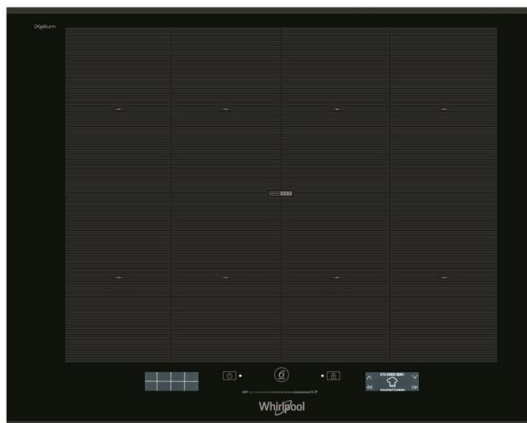

SMP 658C/ BT/ IXL

Varná doska

Whirlpool

EAN kód: 8003437207723

Technické údaje

Maximálny príkon el. varnej dosky	7400 W
Napätie	230 V
Frekvencia	50-60 Hz
Pripojenie na 230 V	áno
Doporučené pripojenie k sieti	400V 3N ~ V
Spotreba energie v pohotovostnom režime (2010/30/ EC)	< 1,0 W
Spotreba energie vo vypnutom režime (2010/30/ EC)	< 0,5 W
Rozmery (vxšxh)	54x650x510 mm
Rozmery s obalom (vxšxh)	130x865x605 mm
Rozmery otvoru pre zabudovanie (vxšxh)	30-60x560x480 mm
Hmotnosť	13,5 kg
Hmotnosť s obalom	14,5 kg

Typ varnej dosky	indukčná
Kategória dosky	samostatná
Šírka dosky	65 cm, výrez ako 60 cm

Vlastnosti

6. ZMYSEL varných dosiek	áno
Povrch varnej dosky	iXelium
Dizajn	W Collection
Farba	čierna + iXelium™
Úprava povrchu proti odtlačkom prstov	áno
Vyhotovenie	skosené hrany po obvode
Ovládanie	dotykové po stupnici - Slider
Počet varných zón	8
Umiestnenie ovládania	vpredú
Power Management 230V	áno
Typ Flexibilnej zóny	FlexiFull
Počet stupňov výkonu	18 + P